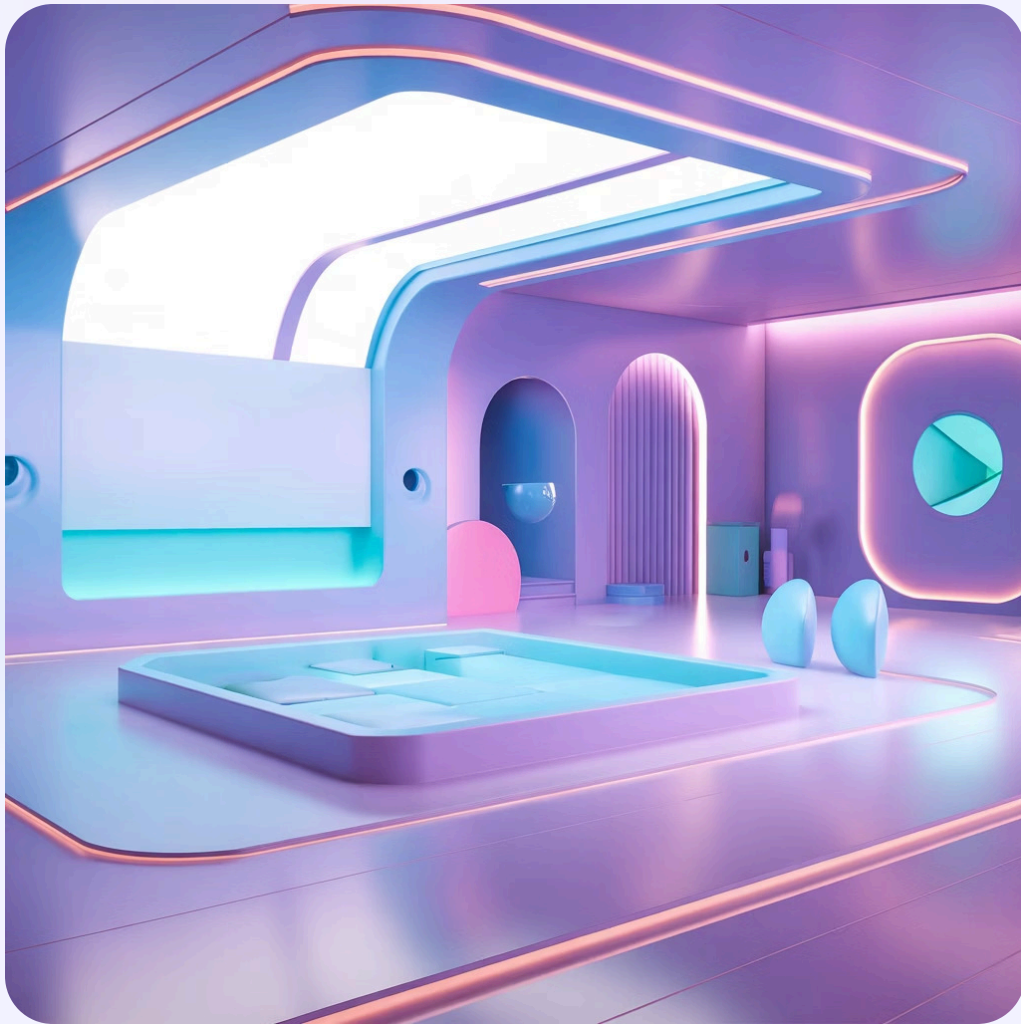

Креатив и технологии: синергия решений

Философия интеграции

Вопрос: Как вы видите связь креатива и технологий?

«Креатив – это не только красивые решения, но и умение обыграть пространство. Скрытая подсветка и встроенные аудиосистемы позволяют технологии стать частью интерьера, а не его соперником.»

Скрытая подсветка

Архитектурный свет, который подчеркивает форму и создает объем без видимых источников

Встроенные аудиосистемы

Качественный звук без компромиссов для визуальной чистоты пространства

Умные поверхности

Интерактивные материалы и смарт-стекла, которые адаптируются к потребностям